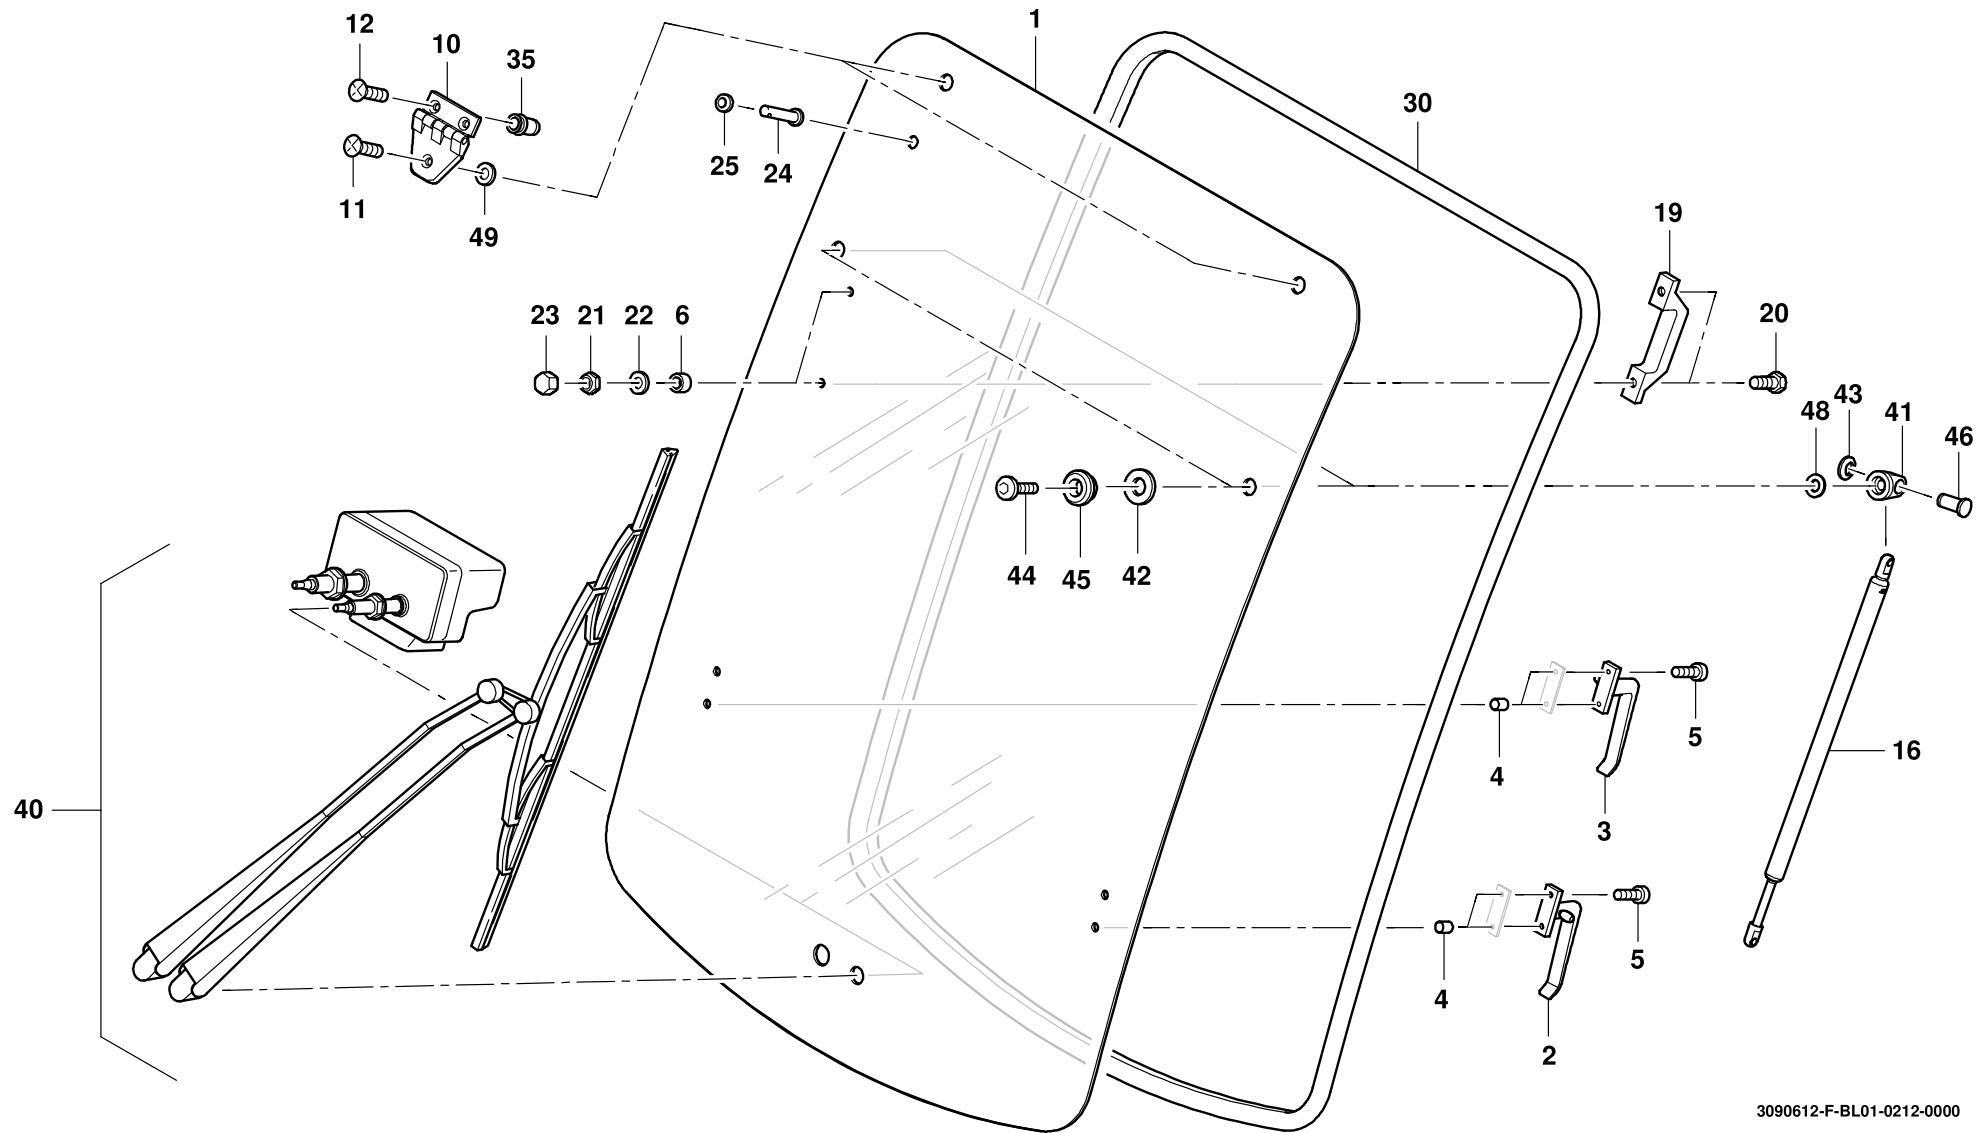

GROVEFRONTFENSTER
FRONT WINDOWBILDTADEL
PICTORIAL DISPLAY

02.12

3090612-ETL F

1/1

GMK 3050
BE 630
G 237

3090612-F-BL01-0212-0000